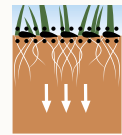

## PRATO 2in1

Miscuglio pronto all'uso di sementi di alta qualità unito ad un concime a lenta cessione di azoto ideale per la germinazione e crescita dei tappeti erbosi. Con un unico gesto si semina e si concima, il risultato è visibile in poco tempo!

### COMPOSIZIONE :

Loietto perenne	80%
Festuca arundinacea	10%
Festuca rubra	10%

13 PRATO 2in1 1 Kg

01 Risparmio tempo

02 Sviluppo perfetto

03 Ottima radicazione

RUSTICO RESISTENTE A CALDO E SECCO INTENSI

Radici più profonde

Innaffiature meno frequenti

MISUGLIO COMPOSTO DA 70% DI FESTUCA ARUNDINACEA

FINO AL 40% IN MENO DI ACQUA